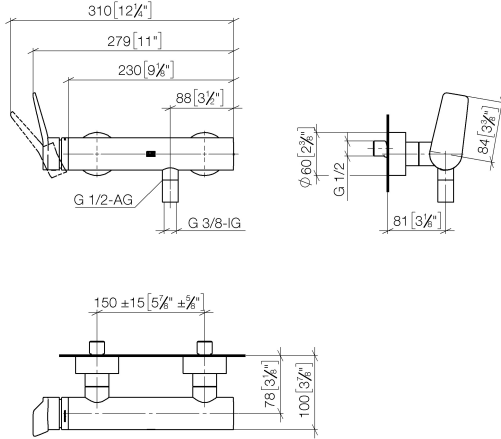

33 300 845

- Brauseabgang 3/8"
- Schubrosetten Ø 60 mm
- Anschluss 1/2"
- Stichmaß 150 mm ± 15 mm

Eigensicher gegen Rückfließen.

	Chrom	33 300 845-00
	Platin gebürstet	33 300 845-06
	Dark Chrome	33 300 845-19
	Schwarz matt	33 300 845-33
	Chrom gebürstet	33 300 845-93
	Dark Platinum gebürstet	33 300 845-99

33 300 845

mm [inches]

**Durchflussdiagramm**

**Zertifikate**

IAPMO\_4976 (5).    Belgaqua\_21-025-    LGA\_9602.    WRAS\_2207008.  
27\_1.

33 300 845

Ersatzteile für die  
anderen  
Oberflächenvarianten  
finden Sie hier: Platin  
gebürstet

## Ersatzteilstückliste

Nr.	Artikelnummer	Benennung	Verbaumenge	Lieferzeit
1	09 20 84 021-00	Griff	1	10
2	90 31 11 030 00 90	Stift	1	2
3	09 28 30 032-00	Haube	1	10
4	90 31 20 087 00-00	Stopfen	1	10
5	09 14 10 102 90	Dichtung	1	2
6	09 14 10 190 90	Dichtung	1	2
7	09 24 04 296 90	Mutter	1	2
8	90 28 10 148 00 90	Zubehoer	1	2
9	90 15 05 064 00 90	Kartusche	1	2
10	04 11 04 030 00 90	Anschluss	2	2
11	09 27 62 004-00	Rosette	2	10
12	09 14 10 119 90	Dichtung	2	2
13	09 29 05 005 20 90	Nippel	2	60
14	09 14 10 008 90	Dichtung	2	2
15	09 23 10 048-00	Mutter	2	10
16	09 18 40 059-00	Huelse	2	10
17	90 23 01 040 00 90	Rueckflussverhinderer	1	2
18	90 14 10 032 00 90	Dichtung	1	2
19	09 24 03 115 20-00	Nippel	1	10
20	90 21 02 069 00-00	Haube	1	10