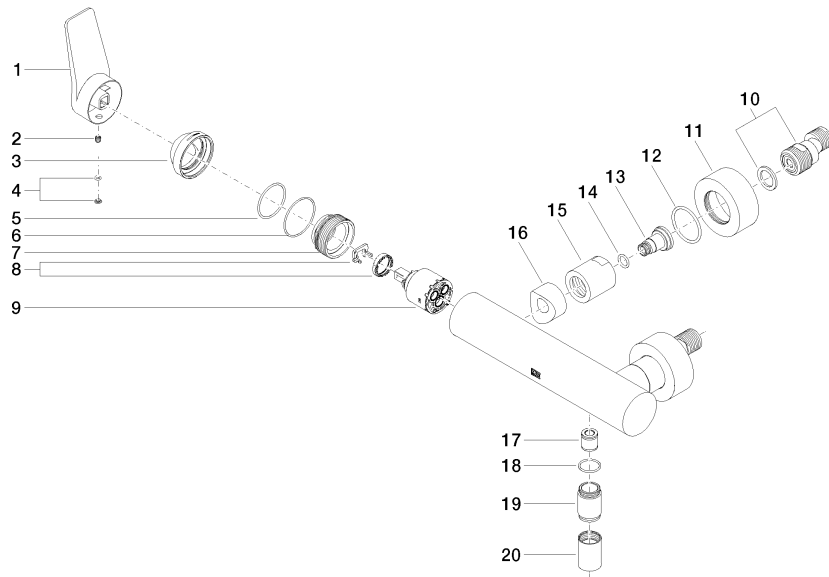

33 300 845

- Brauseabgang 3/8"
- Schubrosetten Ø 60 mm
- Anschluss 1/2"
- Stichmaß 150 mm ± 15 mm

Eigensicher gegen Rückfließen.

	Chrom	33 300 845-00
	Platin gebürstet	33 300 845-06
	Dark Chrome	33 300 845-19
	Schwarz matt	33 300 845-33
	Chrom gebürstet	33 300 845-93
	Dark Platinum gebürstet	33 300 845-99

33 300 845

mm [inches]

**Durchflussdiagramm**

**Zertifikate**

IAPMO\_4976 (5).    Belgaqua\_21-025-    LGA\_9602.    WRAS\_2207008.  
27\_1.

33 300 845

Ersatzteile für die  
anderen  
Oberflächenvarianten  
finden Sie hier: Platin  
gebürstet

## Ersatzteilstückliste

Nr.	Artikelnummer	Benennung	Verbaumenge	Lieferzeit
1	09 20 84 021-00	Griff	1	10
2	90 31 11 030 00 90	Stift	1	2
3	09 28 30 032-00	Haube	1	10
4	90 31 20 087 00-00	Stopfen	1	10
5	09 14 10 102 90	Dichtung	1	2
6	09 14 10 190 90	Dichtung	1	2
7	09 24 04 296 90	Mutter	1	2
8	90 28 10 148 00 90	Zubehoer	1	2
9	90 15 05 064 00 90	Kartusche	1	2
10	04 11 04 030 00 90	Anschluss	2	2
11	09 27 62 004-00	Rosette	2	10
12	09 14 10 119 90	Dichtung	2	2
13	09 29 05 005 20 90	Nippel	2	60
14	09 14 10 008 90	Dichtung	2	2
15	09 23 10 048-00	Mutter	2	10
16	09 18 40 059-00	Huelse	2	10
17	90 23 01 040 00 90	Rueckflussverhinderer	1	2
18	90 14 10 032 00 90	Dichtung	1	2
19	09 24 03 115 20-00	Nippel	1	10
20	90 21 02 069 00-00	Haube	1	10