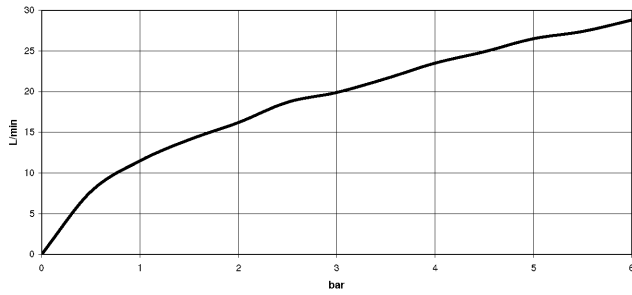

33 300 845

- Brauseabgang 3/8"
- Schubrosetten Ø 60 mm
- Anschluss 1/2"
- Stichmaß 150 mm ± 15 mm

Eigensicher gegen Rückfließen.

	Chrom	33 300 845-00
	Platin gebürstet	33 300 845-06
	Dark Chrome	33 300 845-19
	Schwarz matt	33 300 845-33
	Chrom gebürstet	33 300 845-93
	Dark Platinum gebürstet	33 300 845-99

33 300 845

mm [inches]

**Durchflussdiagramm**

**Zertifikate**

IAPMO\_4976 (5).    Belgaqua\_21-025-    LGA\_9602.    WRAS\_2207008.  
27\_1.

33 300 845

Ersatzteile für die  
anderen  
Oberflächenvarianten  
finden Sie hier: Platin  
gebürstet